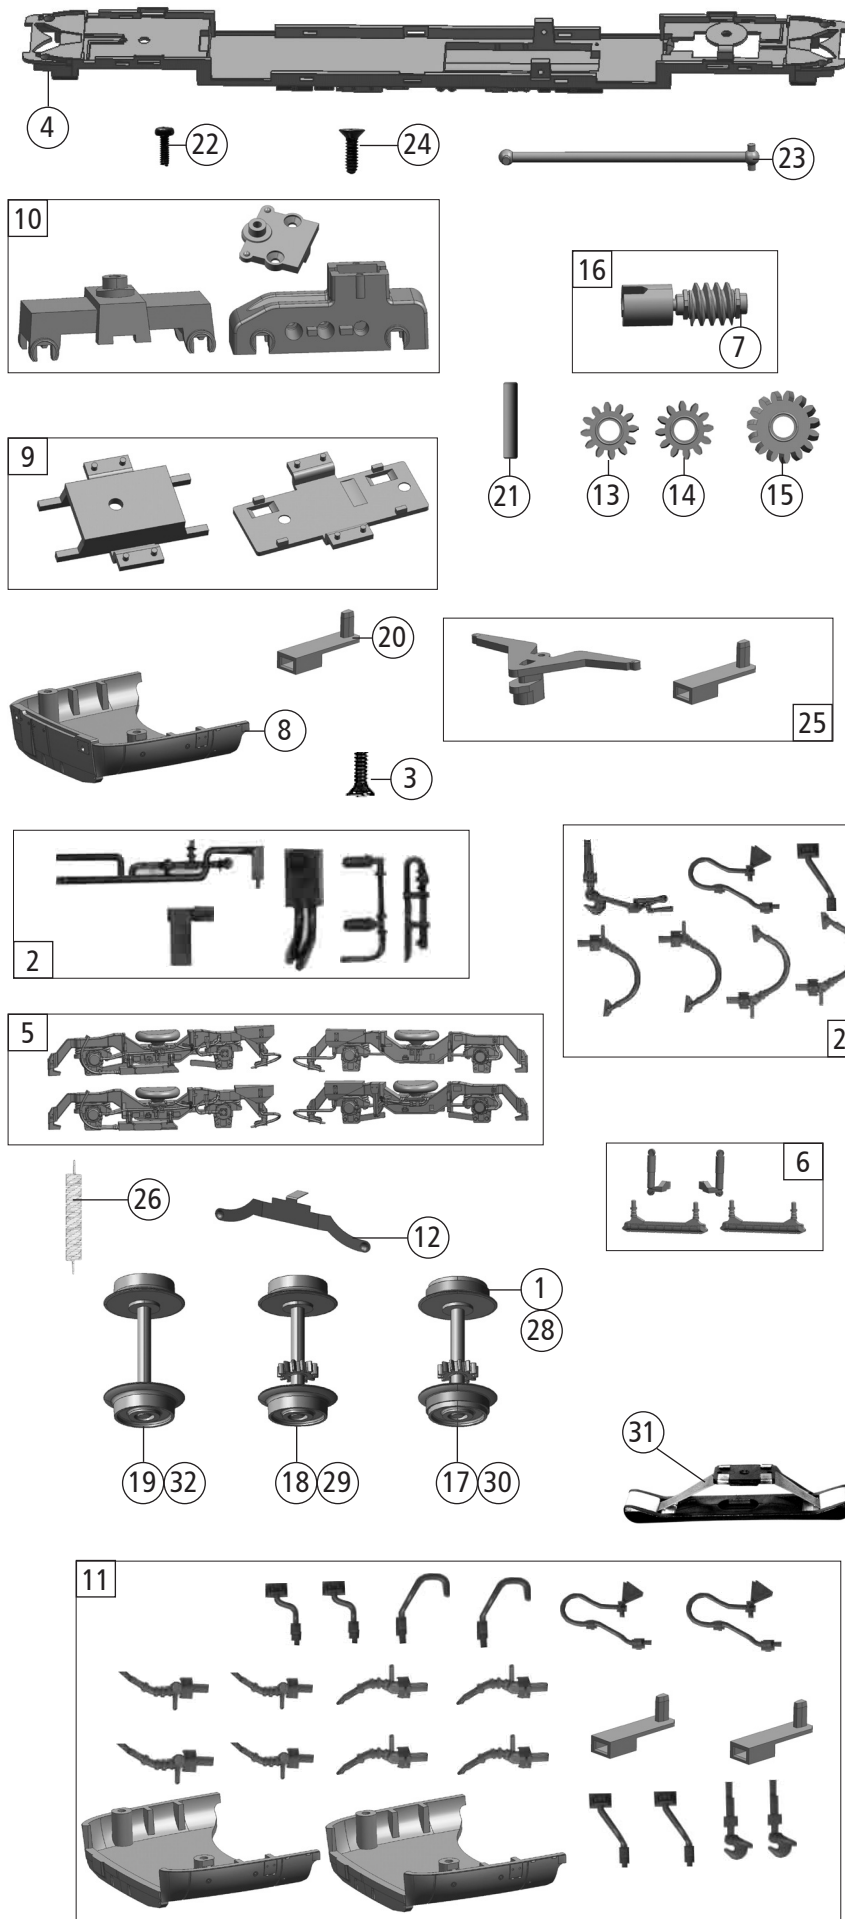

Pos. Nr. Pos.no.	Beschreibung Description	Art.-Nr. Art.no.	Preisgruppe Price bracket
63178	D-DB RS1		
69178		~	
1	Hafrings.10Stk.8,3-10,2mm Set w. traction tiers 10pieces 8,3-10,2mm	40069	---
2	TS - Bodensteckteile Part set of floor plate plug-in parts	128134	6
3	SK-Schraube für Gehäuseboden SK-Screw for body bottom	115161	3
4	Grundrahmen Base frame	141833	10
5	TS-Drehgestellblenden Part set bogie	128130	15
6	TS-Drehgestell Steckteile Part set bogie push in parts	131136	6
7	Lager f.Schneckenachse Bearing for worm gear axle	141819	5
8	Gehäuseboden A body bottom A	128137	6
9	TS-Getriebeboden Part set gearbottom	128143	12
10	TS-Getriebe Part set gear	128145	24
11	Zurüstbeutel Bag w. accessories	141839	15
12	Radkontakt Wheelcontact	128156	3
13	Zahnrad Z=12 Gear Z=12	128160	3
14	Zahnrad Z=12L Gear Z=12L	128161	3
15	Zahnrad Z=15 Gear Z=15	128162	3
16	Schneckensatz Worm set	141818	13
17	Radsatz m. Haftreifen m. Zahnrad Wheelset w. traction tiers w. gear	141816	12
18	Radsatz o. Haftreifen m. Zahnrad Wheelset without traction tiers w. gear	141817	11
19	Radsatz o. Haftreifen o. Zahnrad Wheelset without traction tiers without gear	141820	10
20	Kupplungsarm Coupling arm	132507	6
21	Achse Axle	128178	3
22	Schraube für Drehgestelle Screw for bogies	114966	3
23	Kardanwelle (o. Abb.) Cardan shaft (w/o Ill.)	141815	6
24	SK-Schraube für Schneckendeckel SK-Screw for worm cover	115161	3
25	TS - Kurzkupplung Part set of short coupling	141834	6
26	Zugfeder D=1,5 L=11,2 mm Draw spring D=1,5 L=11,2 mm	141813	5
27	TS - Leitungen, Kupplung Part set of air pipes, coupling	128133	6
AC - Wechselstrom			
28	Hafrings.10Stk.8,8-10,2mm Set w. traction tiers 10pieces 8,8-10,2mm	40073	---
29	Radsatz o. Haftreifen m. Zahnrad Wheelset without traction tiers w. gear	141842	11
30	Radsatz m. Haftreifen m. Zahnrad Wheelset w. traction tiers w. gear	141840	12
31	Schleifer 42mm Slider 42mm	86030	14
32	Radsatz o. Haftreifen o. Zahnrad Wheelset without traction tiers without gear	128194	10